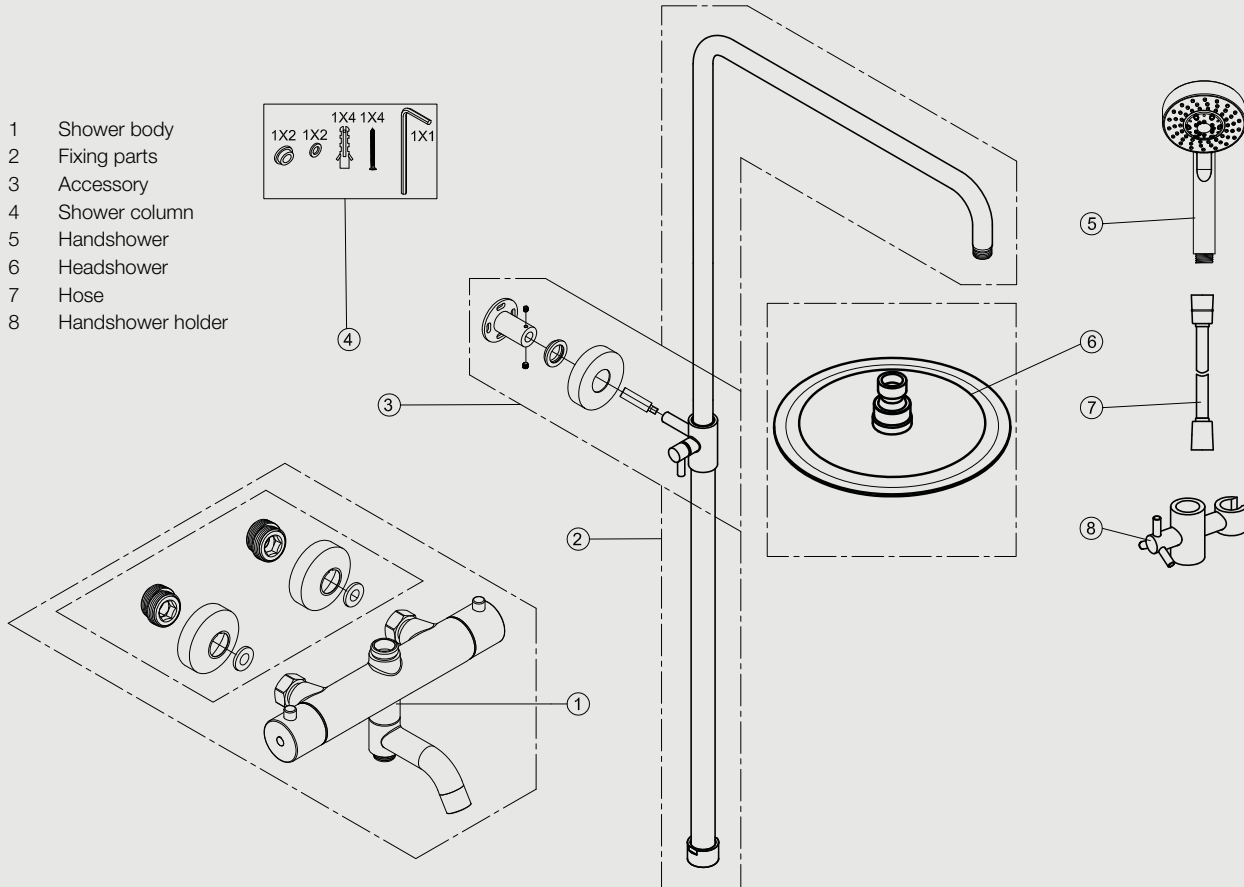

Edition: 2020-04-01

Steel Pleasure 3 Sand

Kattosuihkusetti ruostumatonta terästä. Termostaattihana, jossa integroitu vaihtaja. Kiertymätön letku. Kattosuihku, käsisuihku ja sisäänrakennetulla vaihtimella varustettu ammejuoksuputki.

Tuotenumero	RSK
20026	8282847

Tekniset tiedot:

CC 150, mukana epäkeskot CC 160:lle
Säädettävä suihkutanko: 970-1360 mm
Säädettävä ylempi seinäkiinnitin: CC 70-129 mm seinästä
Suihkuletku: 1,5 m
Kattosuihku: Ø 250 mm