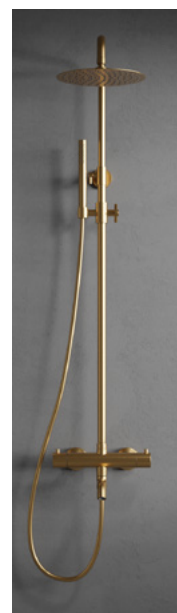

Edition: 2020-04-01

Steel Pleasure 3 Sand

Kattosuihkusetti ruostumatonta terästä. Termostaattihana, jossa integroitu vaihtaja. Kiertymätön letku. Kattosuihku, käsisuihku ja sisäänrakennetulla vaihtimella varustettu ammejuoksuputki.

Tuotenumero	RSK
20026	8282847

Tekniset tiedot:

CC 150, mukana epäkeskot CC 160:lle
Säädettävä suihkutanko: 970-1360 mm
Säädettävä ylempi seinäkiinnitin: CC 70-129 mm seinästä
Suihkuletku: 1,5 m
Kattosuihku: Ø 250 mm